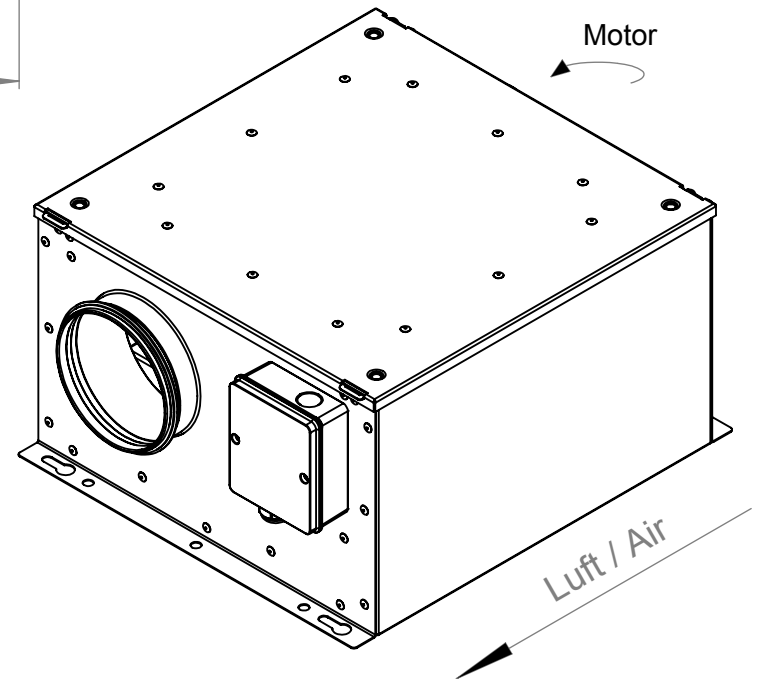

1:6 A4 mm

ruck^{EU}
VENTILATOREN

ruck Ventilatoren
Max-Planck-Str. 5
D-97944 Boxberg

Protection Mark
according to ISO16016

Drawn: d.andree
Created: v.brand
Changed: d.andree

General tolerances
DIN ISO 2768-c

15.01.16
27.10.15
15.01.16

ISOR125E220

135003 00