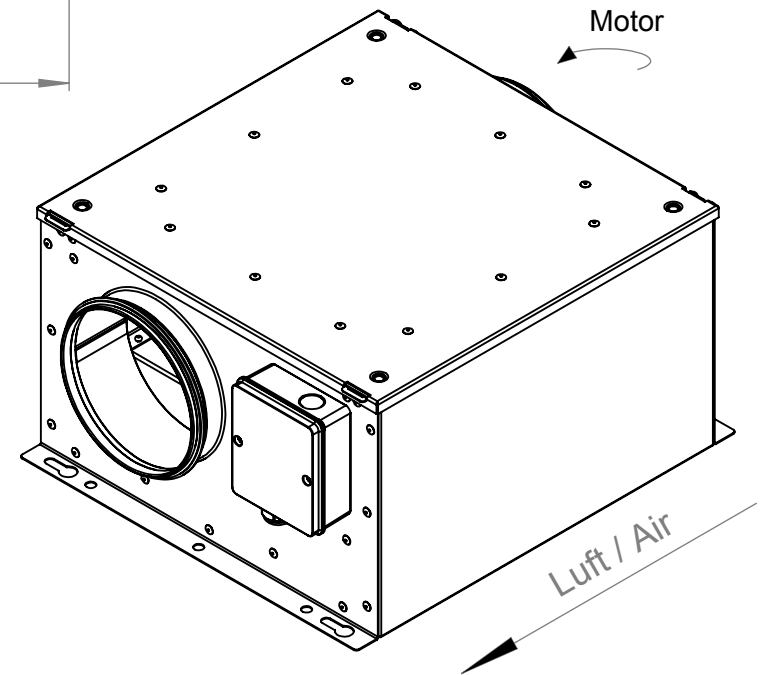

ruck Ventilatoren
Max-Planck-Str. 5
D-97944 Boxberg

1:6 A4 mm

Protection Mark
according to ISO16016

General tolerances
DIN ISO 2768-c

ISOR150E220

Drawn: d.andree
Created: v.brand
Changed: d.andree

15.01.16
27.10.15
15.01.16

135007 00