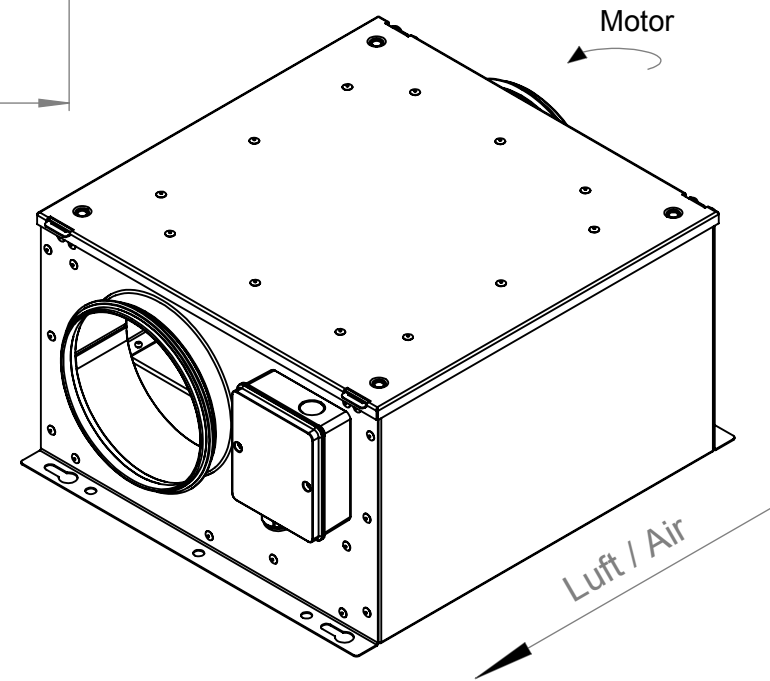

ruck Ventilatoren
Max-Planck-Str. 5
D-97944 Boxberg

1:6 A4 mm

Protection Mark
according to ISO16016

General tolerances
DIN ISO 2768-c

ISOR160E220

Drawn: d.andree
Created: v.brand
Changed: d.andree

18.01.16
27.10.15
18.01.16

135005 00