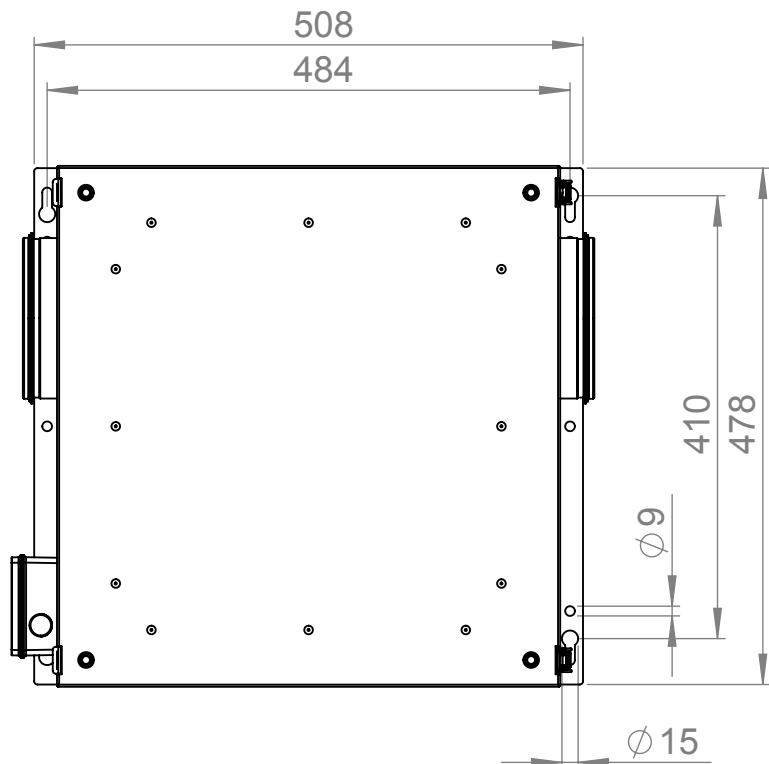

ruck Ventilatoren
Max-Planck-Str. 5
D-97944 Boxberg

1:7 A4 mm

Protection Mark
according to ISO16016

General tolerances
DIN ISO 2768-c

ISOR150E211+

Drawn: m.deissler
Created: h.sachsenheimer
Changed: m.deissler

06.05.10
13.10.06
20.11.13

114882 03