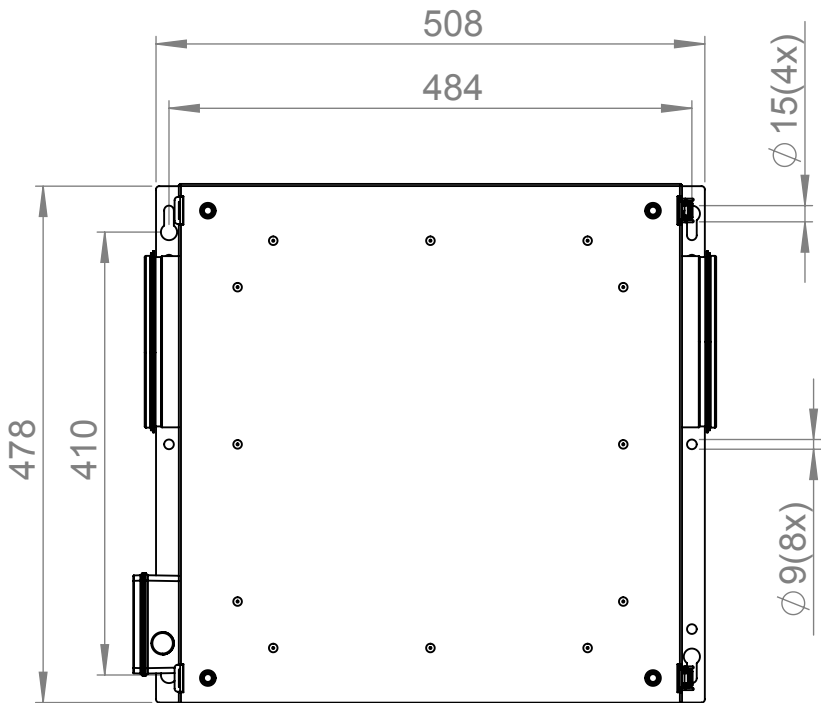

Drawn: m.deissler  
 Created: h.sachsenheimer  
 Changed: m.deissler

06.05.10  
 13.10.06  
 20.11.13

**114882 03**

ruck Ventilatoren  
 Max-Planck-Str. 5  
 D-97944 Boxberg

Protection Mark according to ISO16016  
 General tolerances according to DIN ISO 2768-c  
 Drawn: m.deissler  
 Created: h.sachsenheimer  
 Changed: m.deissler  
 06.05.10  
 13.10.06  
 20.11.13