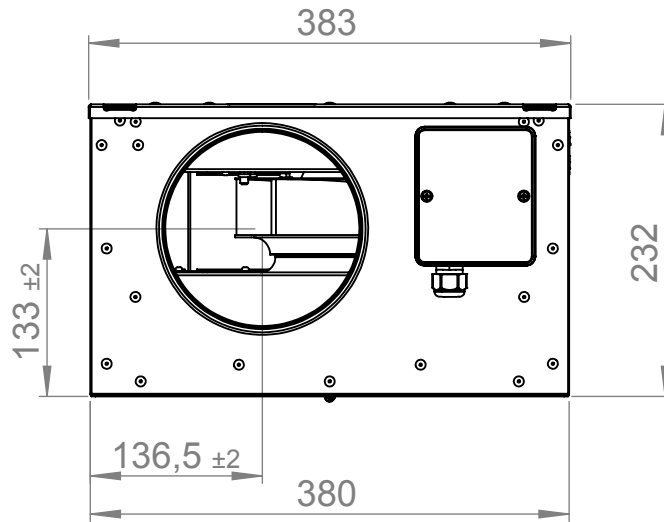

ruck Ventilatoren
Max-Planck-Str. 5
D-97944 Boxberg

1:6 A4 mm

Protection Mark
according to ISO16016

General tolerances
DIN ISO 2768-c

ISOR160E220

Drawn: d.andree
Created: v.brand
Changed: d.andree

18.01.16
27.10.15
18.01.16

135005 00