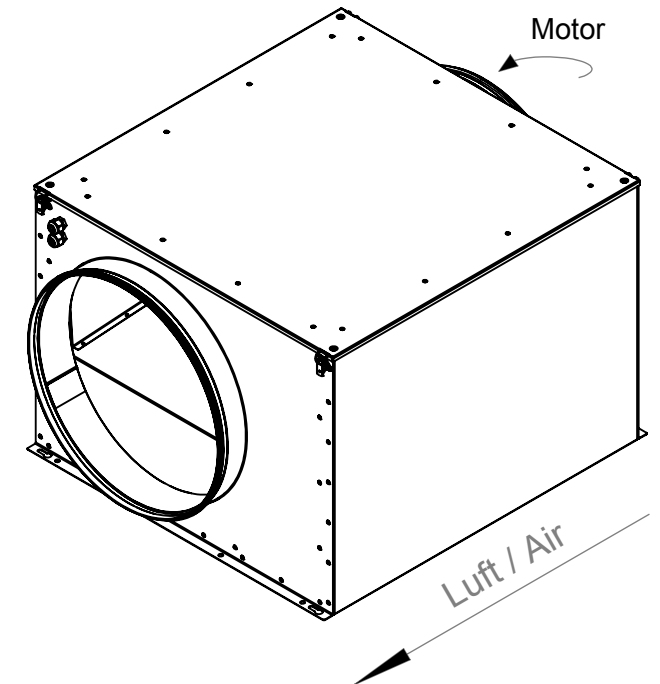

1:14 A4 mm

Protection Mark
according to ISO16016

General tolerances
DIN ISO 2768-mK

ISOR500E420

ruck Ventilatoren
Max-Planck-Str. 5
D-97944 Boxberg

Drawn: d.andree
Created: d.andree
Changed:

12.03.15
12.03.15

132574 00