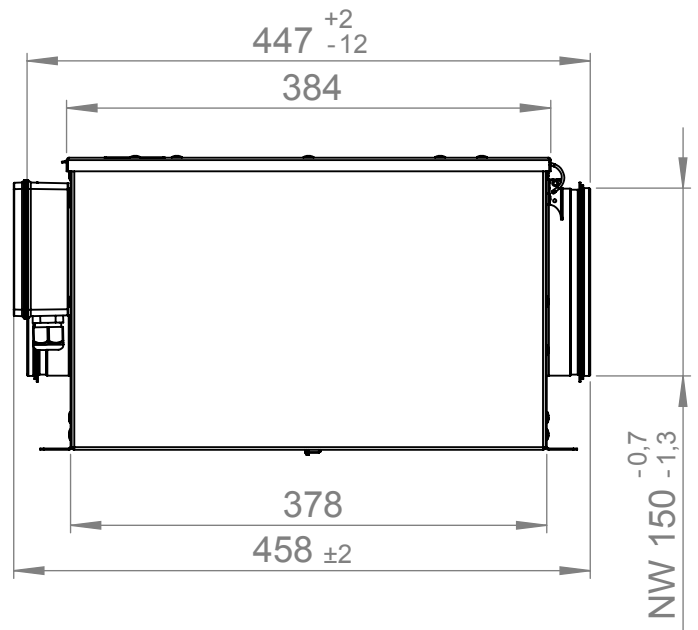

ruck Ventilatoren
Max-Planck-Str. 5
D-97944 Boxberg

1:6 A4 mm

Protection Mark
according to ISO16016

General tolerances
DIN ISO 2768-c

ISOR150E220

Drawn: d.andree
Created: v.brand
Changed: d.andree

15.01.16
27.10.15
15.01.16

135007 00