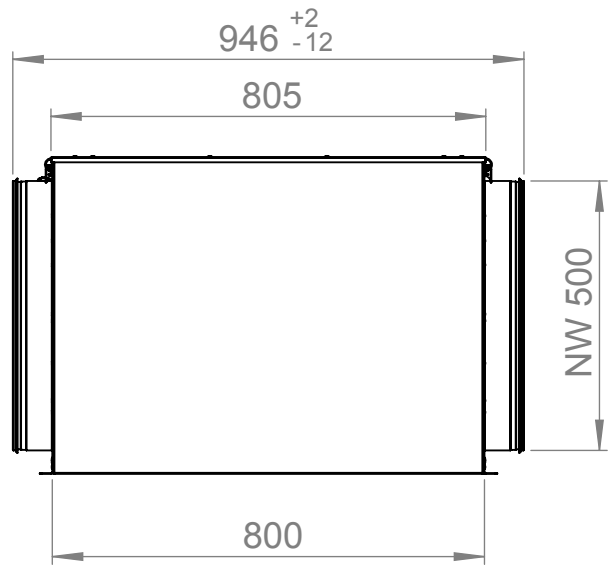

1:14 A4 mm

Protection Mark
according to ISO16016

General tolerances
DIN ISO 2768-mK

ISOR500E420

ruck Ventilatoren
Max-Planck-Str. 5
D-97944 Boxberg

Drawn: d.andree
Created: d.andree
Changed:

12.03.15
12.03.15

132574 00