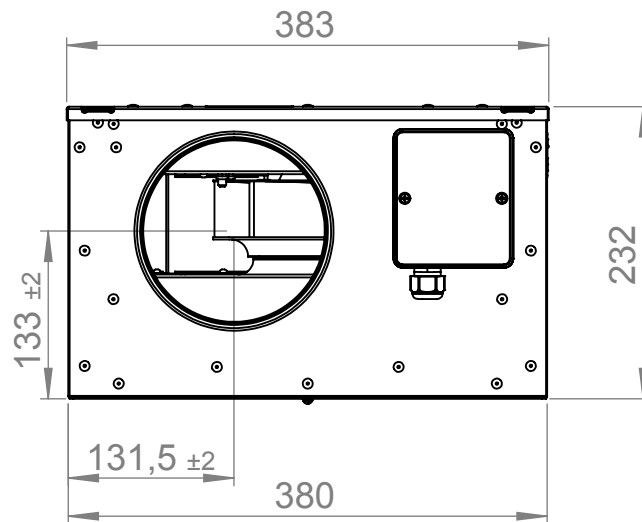

ruck Ventilatoren
Max-Planck-Str. 5
D-97944 Boxberg

1:6 A4 mm

Protection Mark
according to ISO16016

General tolerances
DIN ISO 2768-c

ISOR150E220

Drawn: d.andree
Created: v.brand
Changed: d.andree

15.01.16
27.10.15
15.01.16

135007 00