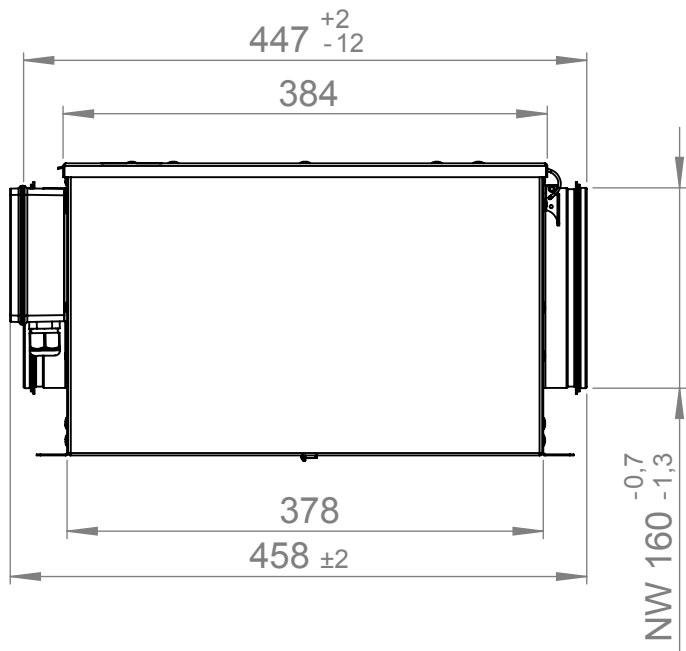

ruck Ventilatoren
Max-Planck-Str. 5
D-97944 Boxberg

1:6 A4 mm

Protection Mark
according to ISO16016

General tolerances
DIN ISO 2768-c

ISOR160E220

Drawn: d.andree
Created: v.brand
Changed: d.andree

18.01.16
27.10.15
18.01.16

135005 00