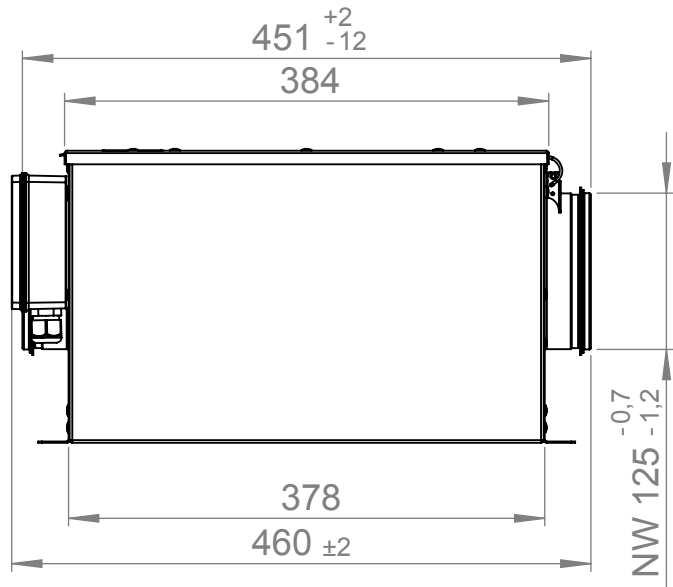

1:6 A4 mm

ruck^{EU}
VENTILATOREN

ruck Ventilatoren
Max-Planck-Str. 5
D-97944 Boxberg

Protection Mark
according to ISO16016

Drawn: d.andree
Created: v.brand
Changed: d.andree

General tolerances
DIN ISO 2768-c

15.01.16
27.10.15
15.01.16

ISOR125E220

135003 00