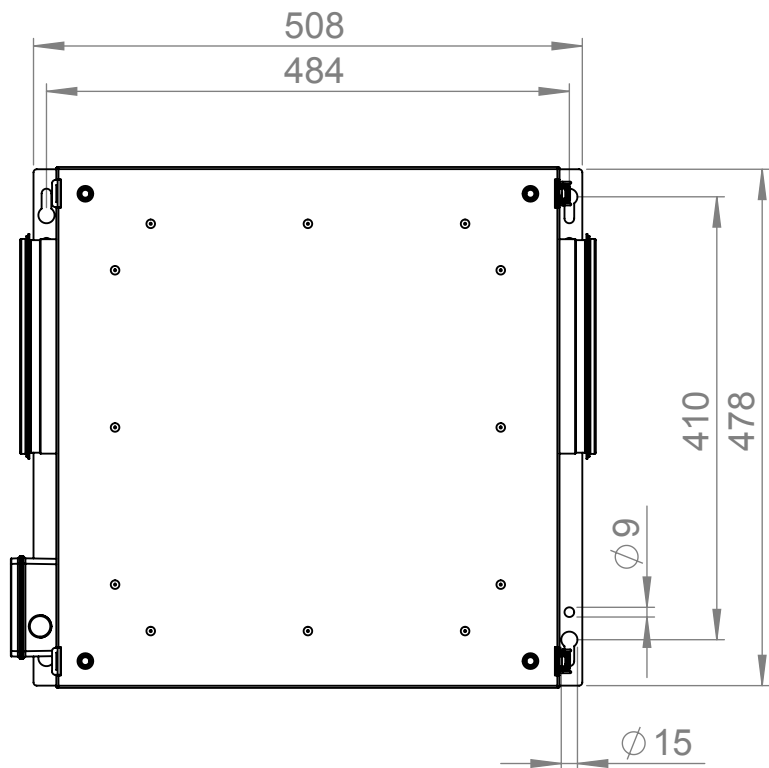

ruck Ventilatoren
Max-Planck-Str. 5
D-97944 Boxberg

Protection Mark
according to ISO16016

1:7 A4 mm

General tolerances
DIN ISO 2768-c

ISOR200E211+

Drawn: m.deissler
Created: h.sachsenheimer
Changed: m.deissler

06.05.10
13.10.06
19.11.13

114886 03