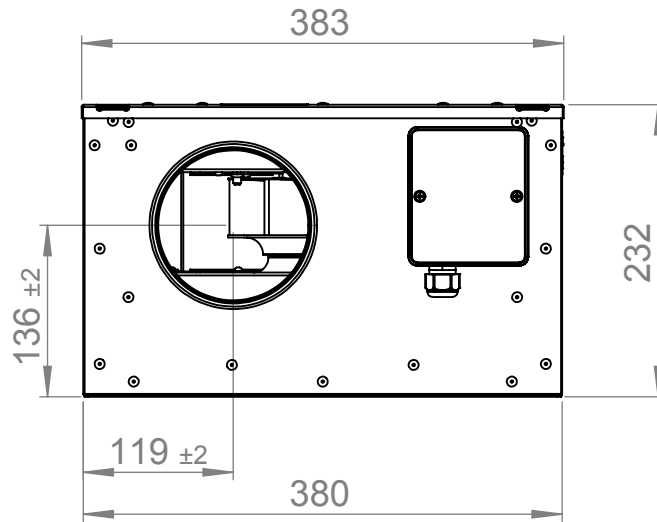

1:6 A4 mm

ruck^{EU}
VENTILATOREN

ruck Ventilatoren
Max-Planck-Str. 5
D-97944 Boxberg

Protection Mark
according to ISO16016

Drawn: d.andree
Created: v.brand
Changed: d.andree

General tolerances
DIN ISO 2768-c

15.01.16
27.10.15
15.01.16

ISOR125E220

135003 00