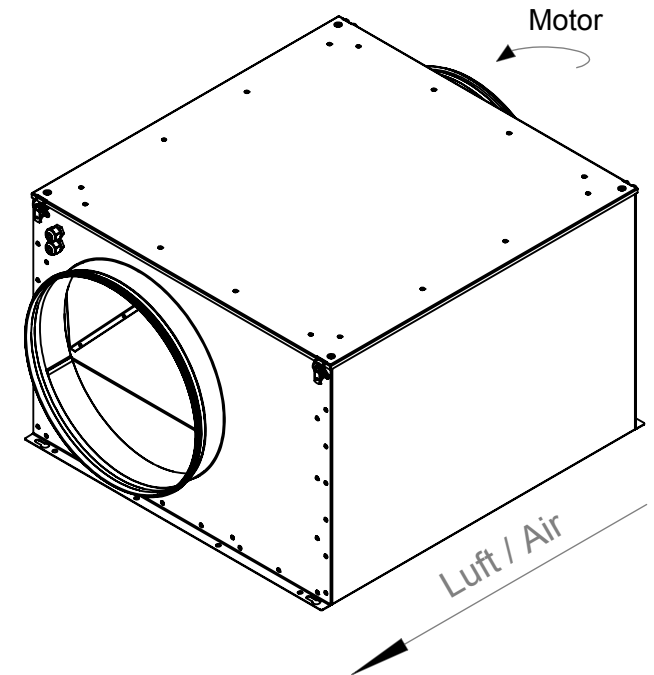

1:14 A4 mm

Protection Mark
according to ISO16016

General tolerances
DIN ISO 2768-mK

ISOR450E420

ruck Ventilatoren
Max-Planck-Str. 5
D-97944 Boxberg

Drawn: d.andree
Created: d.andree
Changed:

12.03.15
12.03.15

132572 00