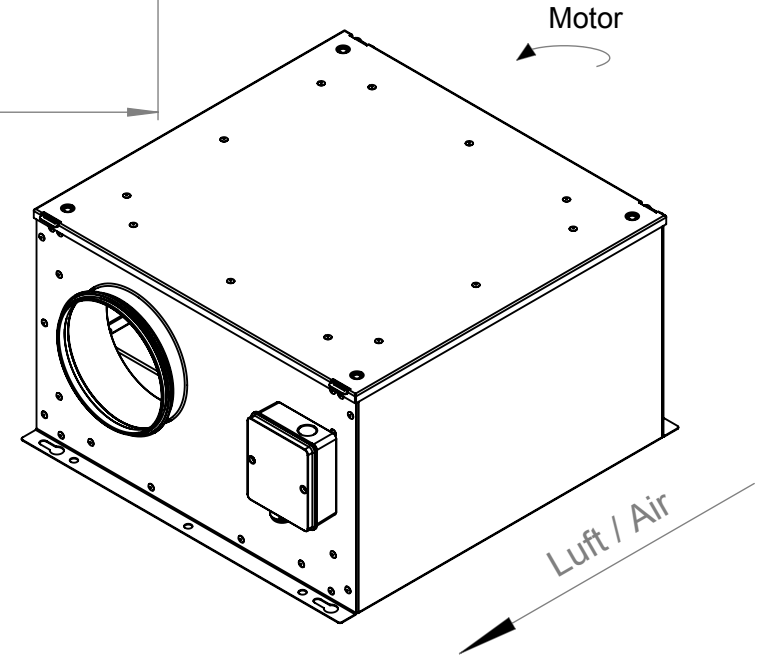

Drawn: m.deissler  
 Created: h.sachsenheimer  
 Changed: m.deissler

06.05.10  
 13.10.06  
 20.11.13

**114882 03**

ruck Ventilatoren  
 Max-Planck-Str. 5  
 D-97944 Boxberg

Protection Mark according to ISO16016  
 General tolerances according to DIN ISO 2768-c  
 Drawn: m.deissler  
 Created: h.sachsenheimer  
 Changed: m.deissler  
 06.05.10  
 13.10.06  
 20.11.13