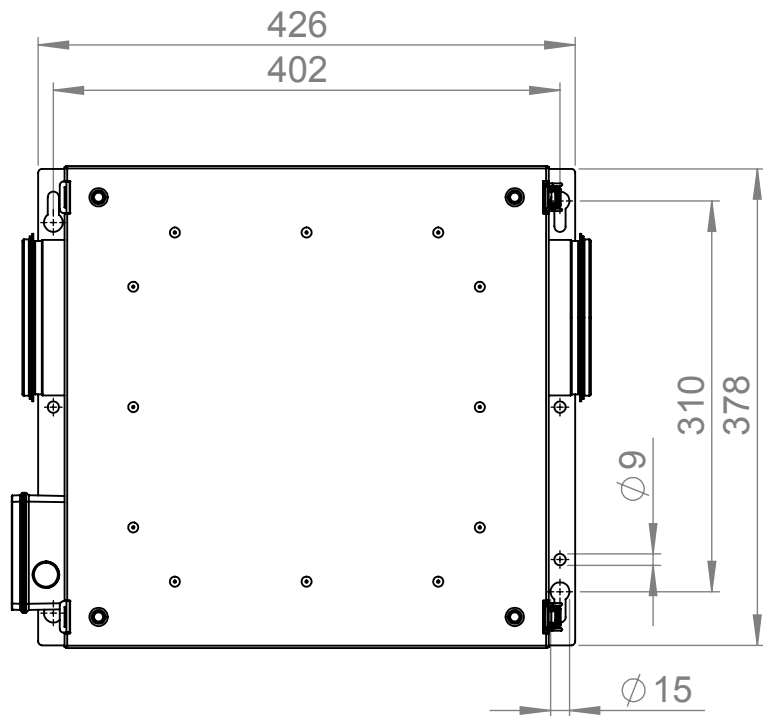

1:6 A4 mm

ruck^{EU}
VENTILATOREN

ruck Ventilatoren
Max-Planck-Str. 5
D-97944 Boxberg

Protection Mark
according to ISO16016

Drawn: d.andree
Created: v.brand
Changed: d.andree

General tolerances
DIN ISO 2768-c

15.01.16
27.10.15
15.01.16

ISOR125E220

135003 00