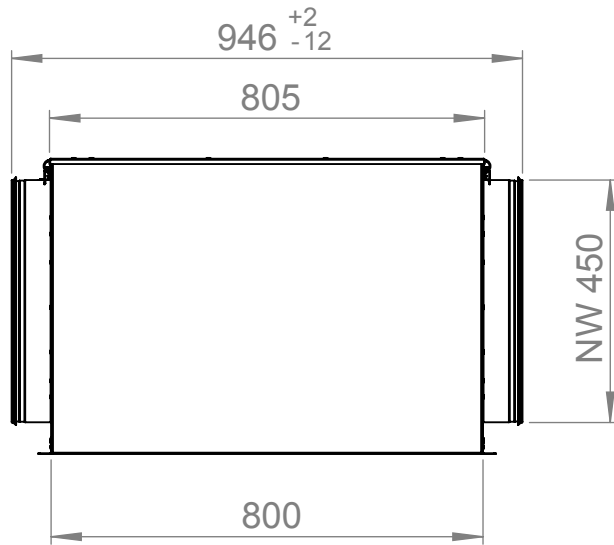

1:14 A4 mm

Protection Mark
according to ISO16016

General tolerances
DIN ISO 2768-mK

ISOR450E420

ruck Ventilatoren
Max-Planck-Str. 5
D-97944 Boxberg

Drawn: d.andree
Created: d.andree
Changed:

12.03.15
12.03.15

132572 00