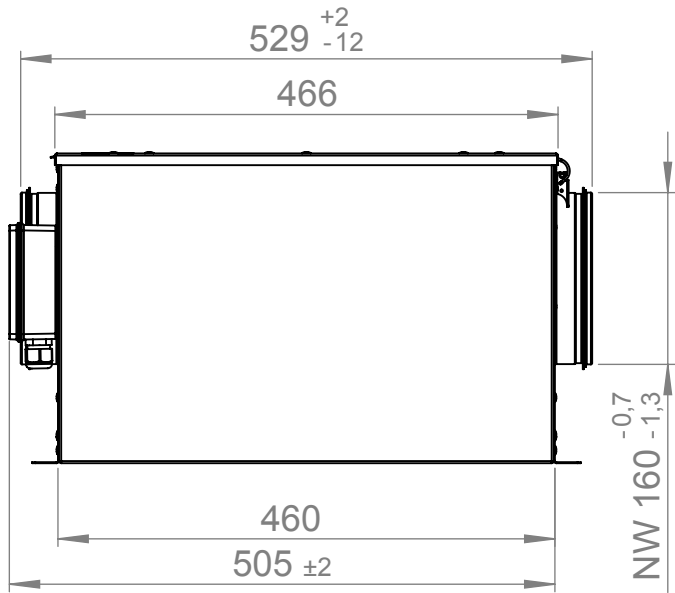

ruck Ventilatoren
Max-Planck-Str. 5
D-97944 Boxberg

Protection Mark according to ISO16016
General tolerances according to DIN ISO 2768-c
Drawn: m.deissler
Created: h.sachsenheimer
Changed: m.deissler
06.05.10
13.10.06
20.11.13

ISOR160E211+

114884 03