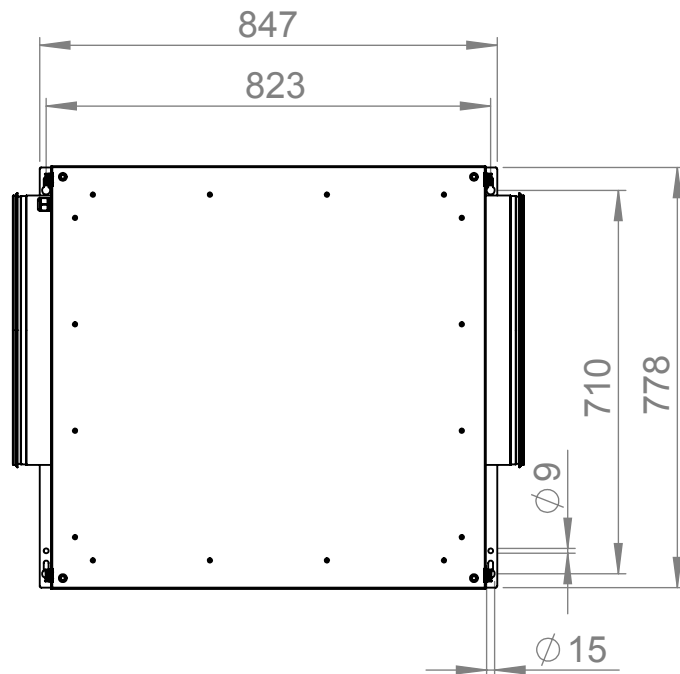

1:14 A4 mm

Protection Mark
according to ISO16016

General tolerances
DIN ISO 2768-mK

ISOR500E420

ruck Ventilatoren
Max-Planck-Str. 5
D-97944 Boxberg

Drawn: d.andree
Created: d.andree
Changed:

12.03.15
12.03.15

132574 00