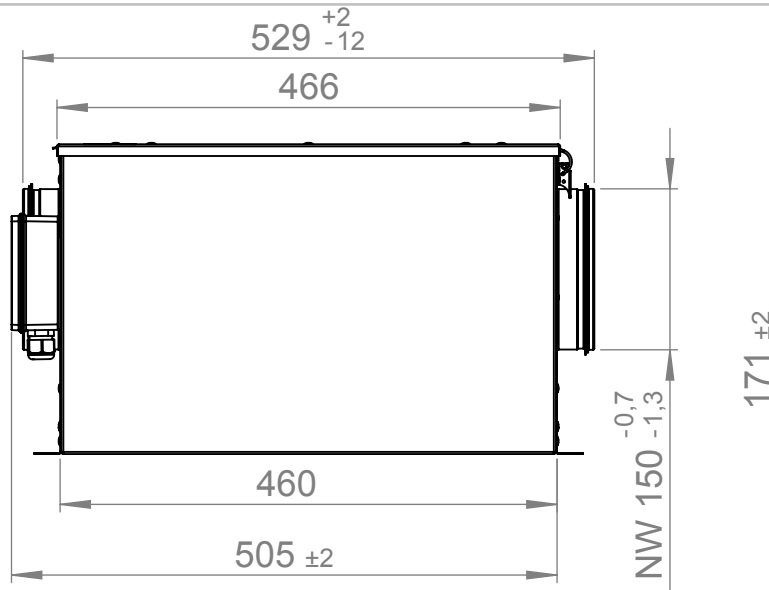

ruck Ventilatoren
Max-Planck-Str. 5
D-97944 Boxberg

1:7 A4 mm

Protection Mark
according to ISO16016

General tolerances
DIN ISO 2768-c

ISOR150E211+

Drawn: m.deissler
Created: h.sachsenheimer
Changed: m.deissler

06.05.10
13.10.06
20.11.13

114882 03