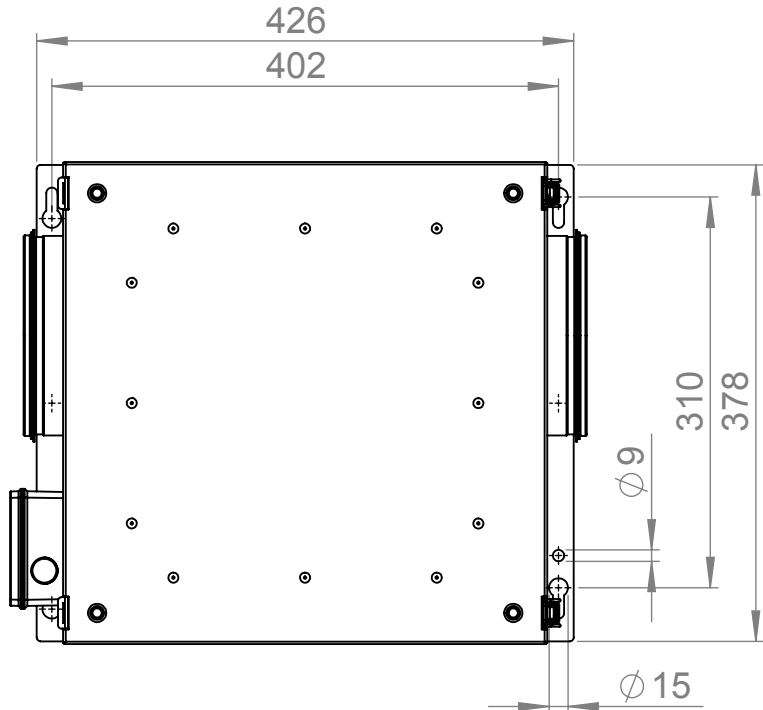

ruck Ventilatoren
Max-Planck-Str. 5
D-97944 Boxberg

1:6 A4 mm

Protection Mark
according to ISO16016

General tolerances
DIN ISO 2768-c

ISOR160E220

Drawn: d.andree
Created: v.brand
Changed: d.andree

18.01.16
27.10.15
18.01.16

135005 00