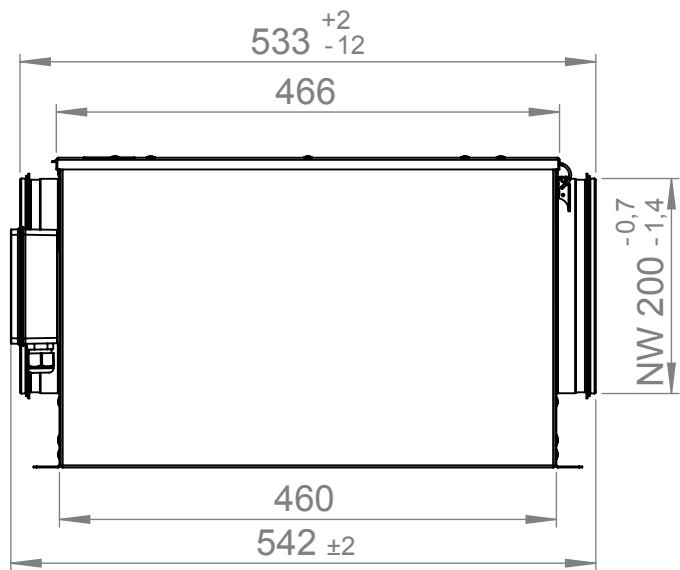

**ISOR160E211+**

**114884 03**

ruck Ventilatoren  
Max-Planck-Str. 5  
D-97944 Boxberg

Protection Mark  
according to ISO16016

1:7 A4 mm

General tolerances  
DIN ISO 2768-c

ISOR200E211+

Drawn: m.deissler  
Created: h.sachsenheimer  
Changed: m.deissler