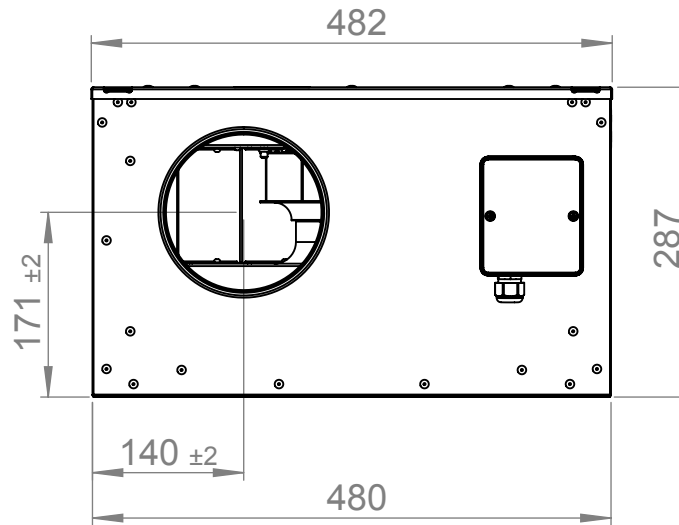

ruck Ventilatoren
Max-Planck-Str. 5
D-97944 Boxberg

1:7 A4 mm

Protection Mark
according to ISO16016

General tolerances
DIN ISO 2768-c

ISOR150E211+

Drawn: m.deissler
Created: h.sachsenheimer
Changed: m.deissler

06.05.10
13.10.06
20.11.13

114882 03