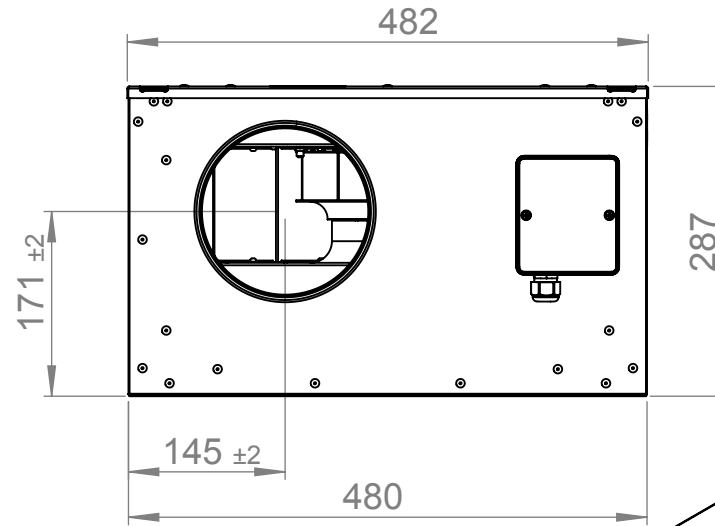

Drawn: m.deissler  
 Created: h.sachsenheimer  
 Changed: m.deissler

06.05.10  
 13.10.06  
 20.11.13

**114882 03**

ruck Ventilatoren  
 Max-Planck-Str. 5  
 D-97944 Boxberg

Protection Mark according to ISO16016  
 General tolerances according to DIN ISO 2768-c  
 Drawn: m.deissler  
 Created: h.sachsenheimer  
 Changed: m.deissler  
 06.05.10  
 13.10.06  
 20.11.13