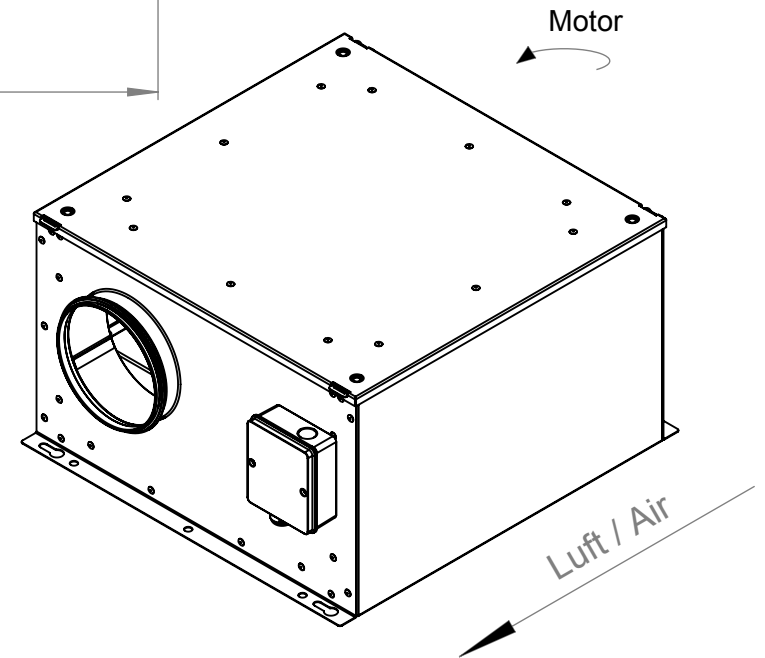

ruck Ventilatoren
Max-Planck-Str. 5
D-97944 Boxberg

1:7 A4 mm

Protection Mark
according to ISO16016

General tolerances
DIN ISO 2768-c

ISOR150E211+

Drawn: m.deissler
Created: h.sachsenheimer
Changed: m.deissler

06.05.10
13.10.06
20.11.13

114882 03