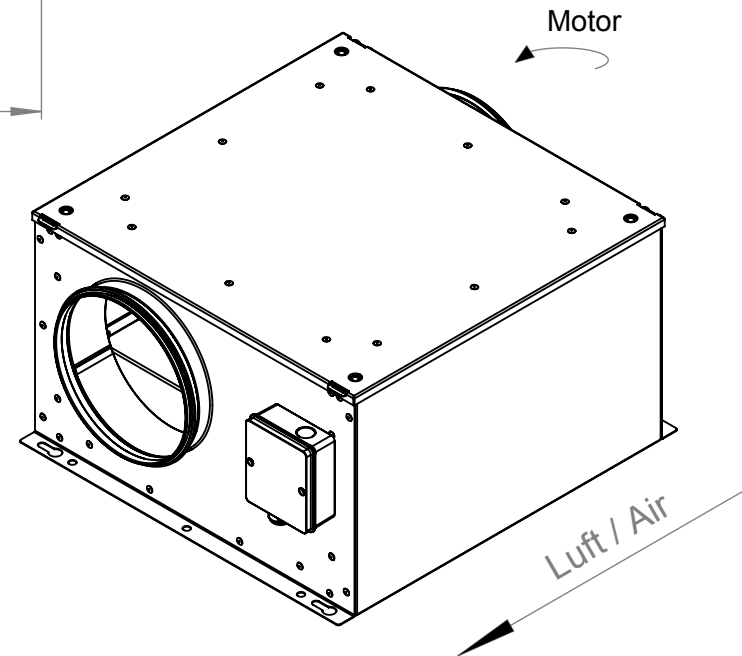

ruck Ventilatoren
Max-Planck-Str. 5
D-97944 Boxberg

Protection Mark
according to ISO16016

1:7 A4 mm

General tolerances
DIN ISO 2768-c

ISOR200E211+

Drawn: m.deissler
Created: h.sachsenheimer
Changed: m.deissler

06.05.10
13.10.06
19.11.13

114886 03