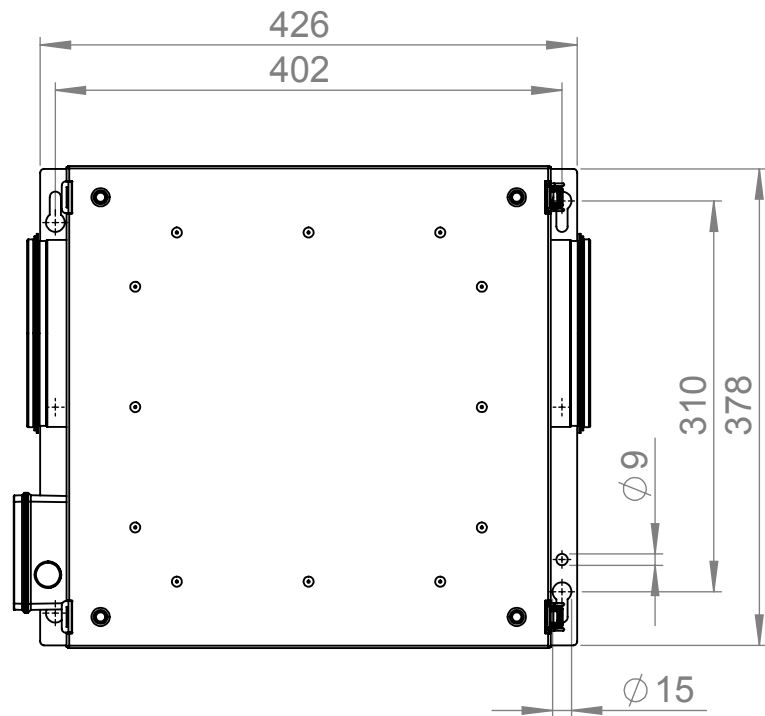

ruck Ventilatoren
Max-Planck-Str. 5
D-97944 Boxberg

1:6 A4 mm

Protection Mark
according to ISO16016

General tolerances
DIN ISO 2768-c

ISOR150E220

Drawn: d.andree
Created: v.brand
Changed: d.andree

15.01.16
27.10.15
15.01.16

135007 00