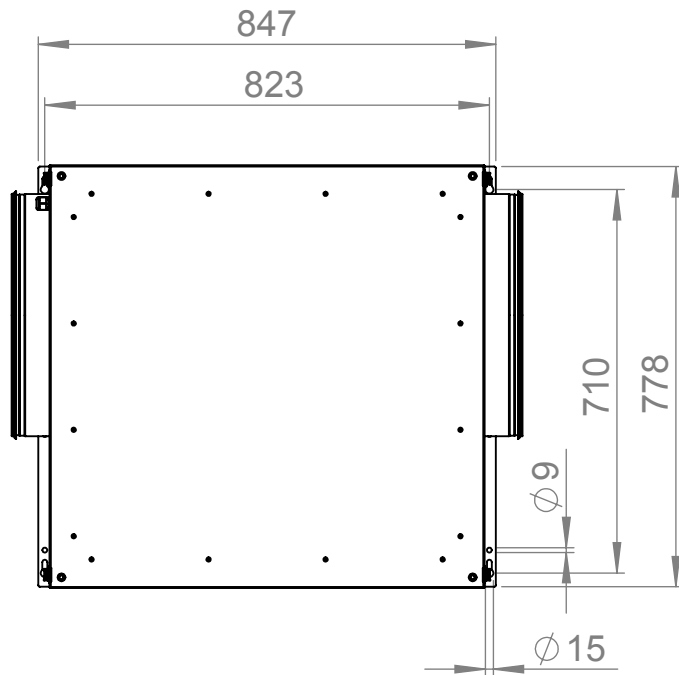

1:14 A4 mm

Protection Mark
according to ISO16016

General tolerances
DIN ISO 2768-mK

ISOR450E420

ruck Ventilatoren
Max-Planck-Str. 5
D-97944 Boxberg

Drawn: d.andree
Created: d.andree
Changed:

12.03.15
12.03.15

132572 00