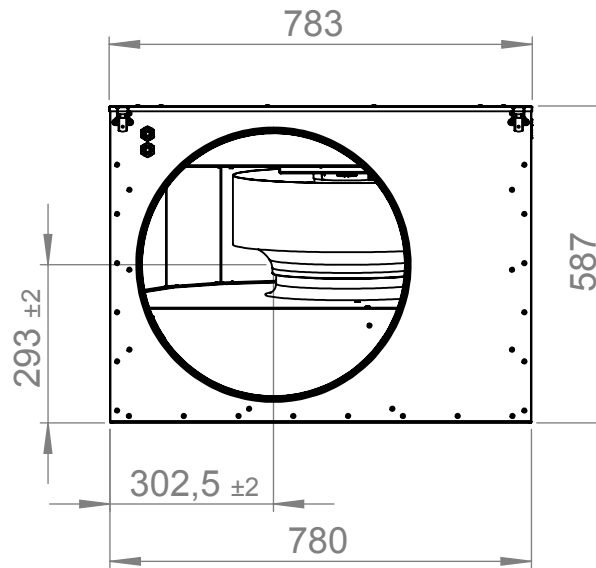

1:14 A4 mm

Protection Mark
according to ISO16016

General tolerances
DIN ISO 2768-mK

ISOR500E420

ruck Ventilatoren
Max-Planck-Str. 5
D-97944 Boxberg

Drawn: d.andree
Created: d.andree
Changed:

12.03.15
12.03.15

132574 00