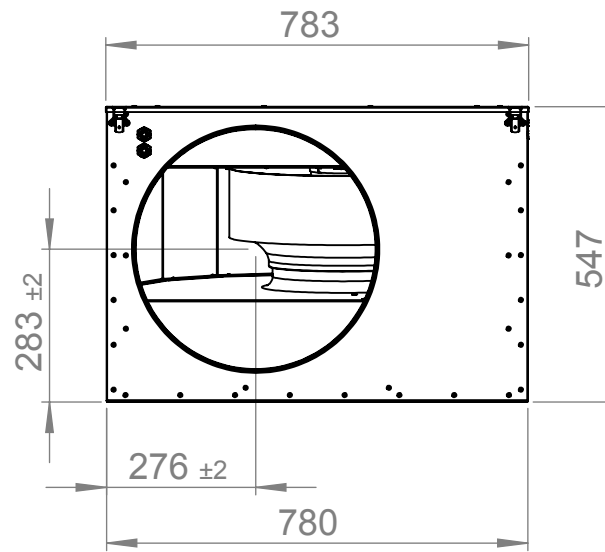

1:14 A4 mm

Protection Mark
according to ISO16016

General tolerances
DIN ISO 2768-mK

ISOR450E420

ruck Ventilatoren
Max-Planck-Str. 5
D-97944 Boxberg

Drawn: d.andree
Created: d.andree
Changed:

12.03.15
12.03.15

132572 00