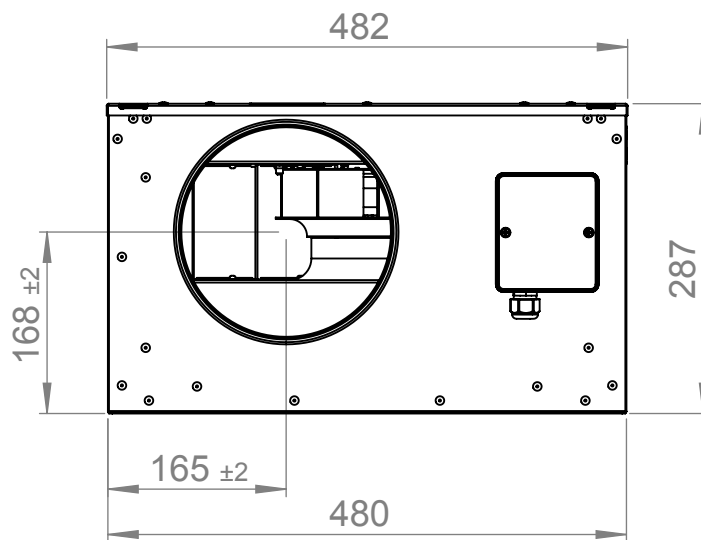

ruck Ventilatoren
Max-Planck-Str. 5
D-97944 Boxberg

Protection Mark
according to ISO16016

1:7 A4 mm

General tolerances
DIN ISO 2768-c

ISOR200E211+

Drawn: m.deissler
Created: h.sachsenheimer
Changed: m.deissler

06.05.10
13.10.06
19.11.13

114886 03